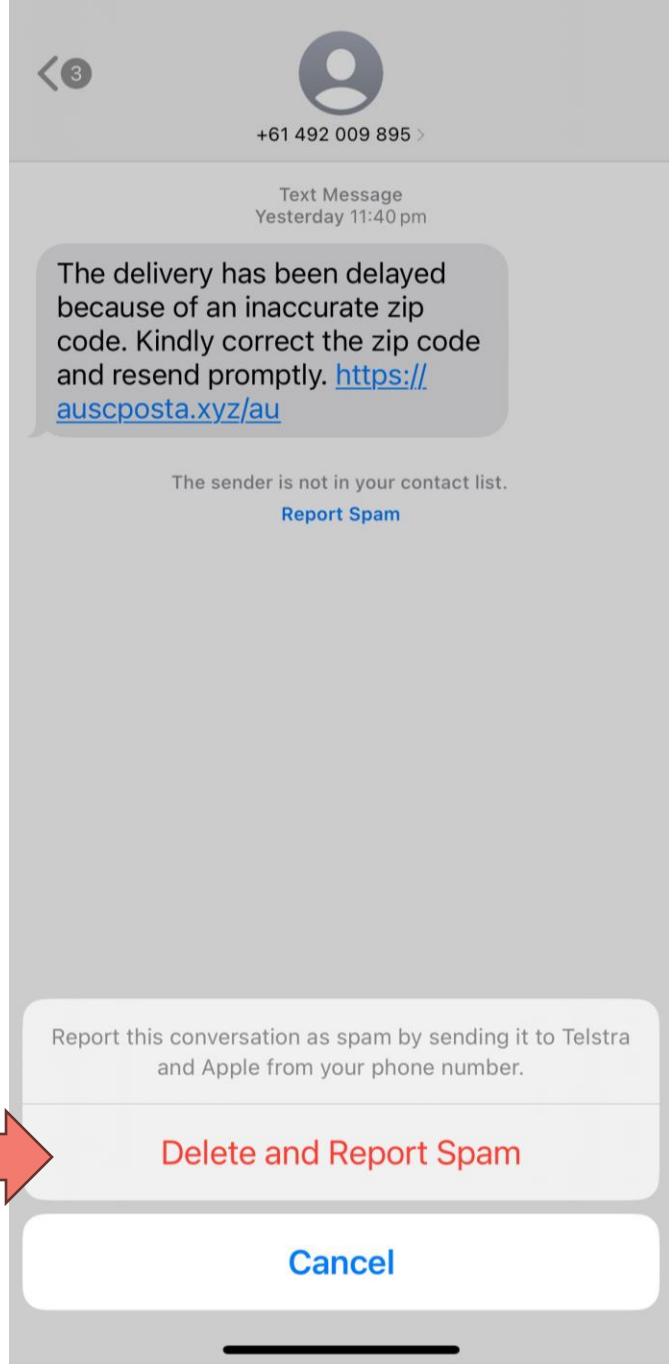

垃圾短信？iPhone

在 iPhone 上，您可以将消息报告为垃圾信息，并将其从您的手机中删除。

Text Message
Today 03:46

[M.yGov]Account:
$1800.79 Refund requires
you to re-upload your ID
card information to recover,
visit: <https://quikyclick-site/Tyas9G>

The sender is not in your contact list.
[Report Message](#)