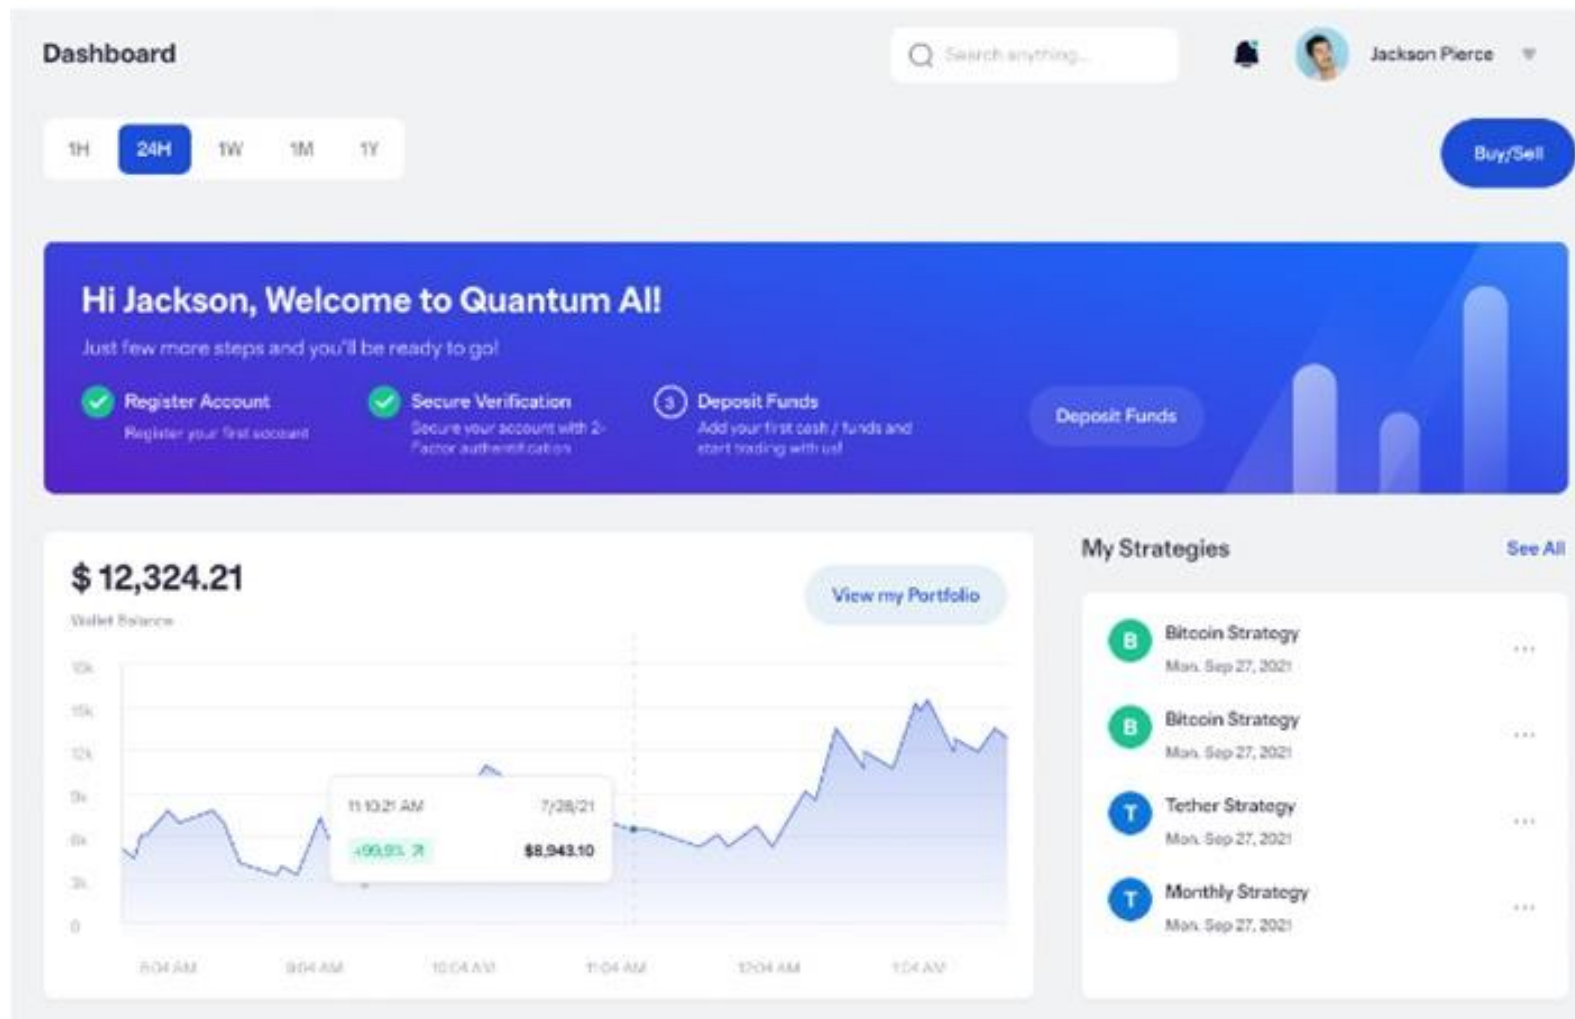

网络钓鱼诈骗

网络交友诈骗

礼品卡诈骗

Source: NBN Scam Awareness Resources

投资骗局

- 骗子试图说服你投资。
- 他们说你会在没有（或非常低）风险的情况下得到很多钱。
- 他们可能会有非常令人信服的网站显示你的“投资”。

远程访问诈骗和黑客诈骗

- 骗子会给你打电话或给你发电子邮件联系你。
- 他们会要求你下载一些东西，通常会假装“修复”你的电脑。
- 这允许他们访问您的设备以窃取保存的信息。